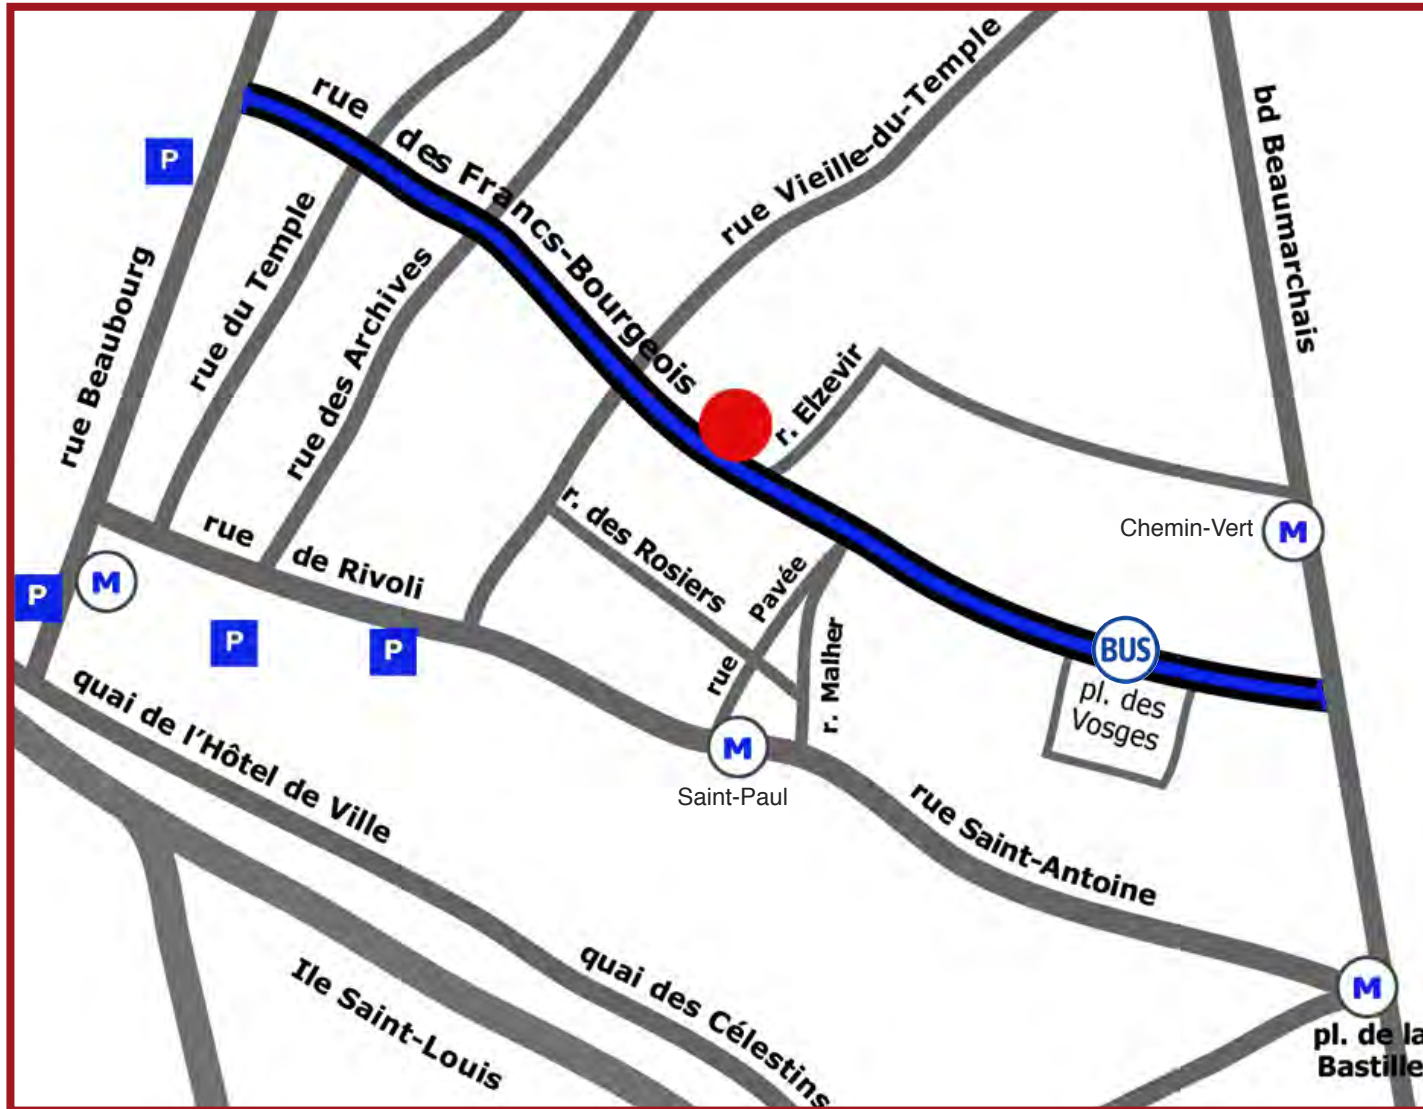

Accès à la Maison de l'Europe

Maison de l'Europe

35, rue des Francs-Bourgeois

75004 PARIS

M^o

Saint-Paul (ligne 1)
Bastille (lignes 1-5-8)
Chemin-Vert (ligne 8)

Bus

Place des Vosges (ligne 96)